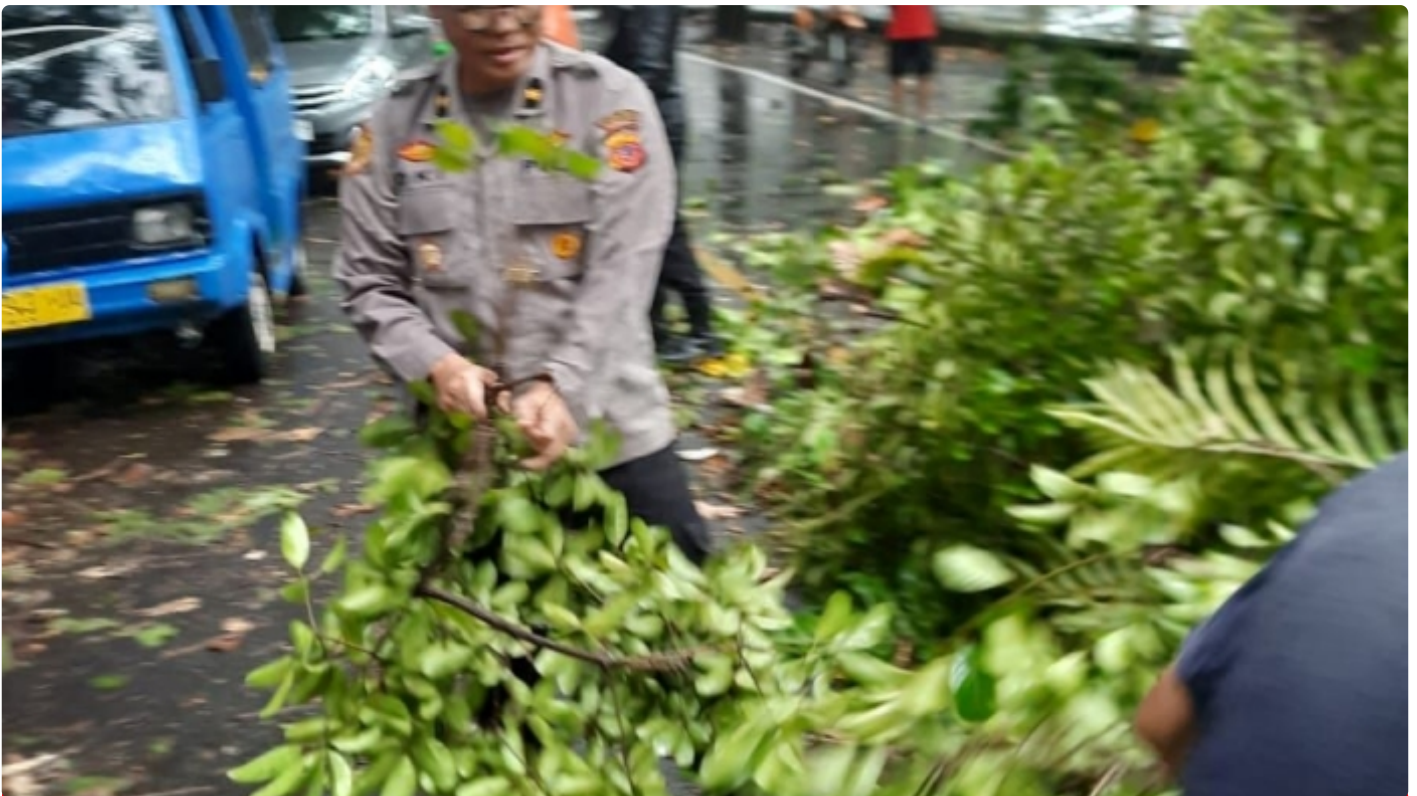

POLRES

Pohon Tumbang Tutup Jalan Citepus, Polisi Turun Tangan Evakuasi

Aa Ruslan Sutisna - SUKABUMI.POLRES.ID

Dec 31, 2022 - 13:47

Pohon Tumbang Tutup Jalan Citepus, Polisi Turun Tangan Evakuasi

Sukabumi - Petugas Polisi dari Pos pengamanan Nataru Cikakak Polres Sukabumi berjibaku ditengah hujan mengevakuasi pohon tumbang yang berlokasi di Jalan Raya Citepus Palabuhanratu Kabupaten Sukabumi Jawa Barat, Sabtu (31/12/22) siang ini.

Kegiatan evakuasi pohon tumbang dipimpin Kabag SDM Polres Sukabumi Kompol Oki Eka Kartikayana selaku perwira pengawas Ops Lilin Lodaya 2022 diwilayah barat Kabupaten Sukabumi.

" Pohon tumbang ini terjadi akibat hujan deras dan angin yang turun siang ini, "

ujarnya kepada tim liputan Humas Polres Sukabumi.

Nampak dilokasi petugas gabungan TNI/Polri dengan dibantu masyarakat ditengah guyuran hujan yang cukup deras, masih berupaya untuk membuka jalan yang menghubungkan antara Palabuhanratu ke Cisolok itu.

" Alhamdulillah setengah jalan sudah bisa dilewati kendaraan," ungkap Kompol Oki lagi.

Sampai berita ini diturunkan, evakuasi pohon tumbang oleh anggota yang bertugas di Pos pam Cisolok, TNI dan masyarakat masih terus berlangsung, sementara itu hujan terus mengguyur disepertaran pohon tumbang.