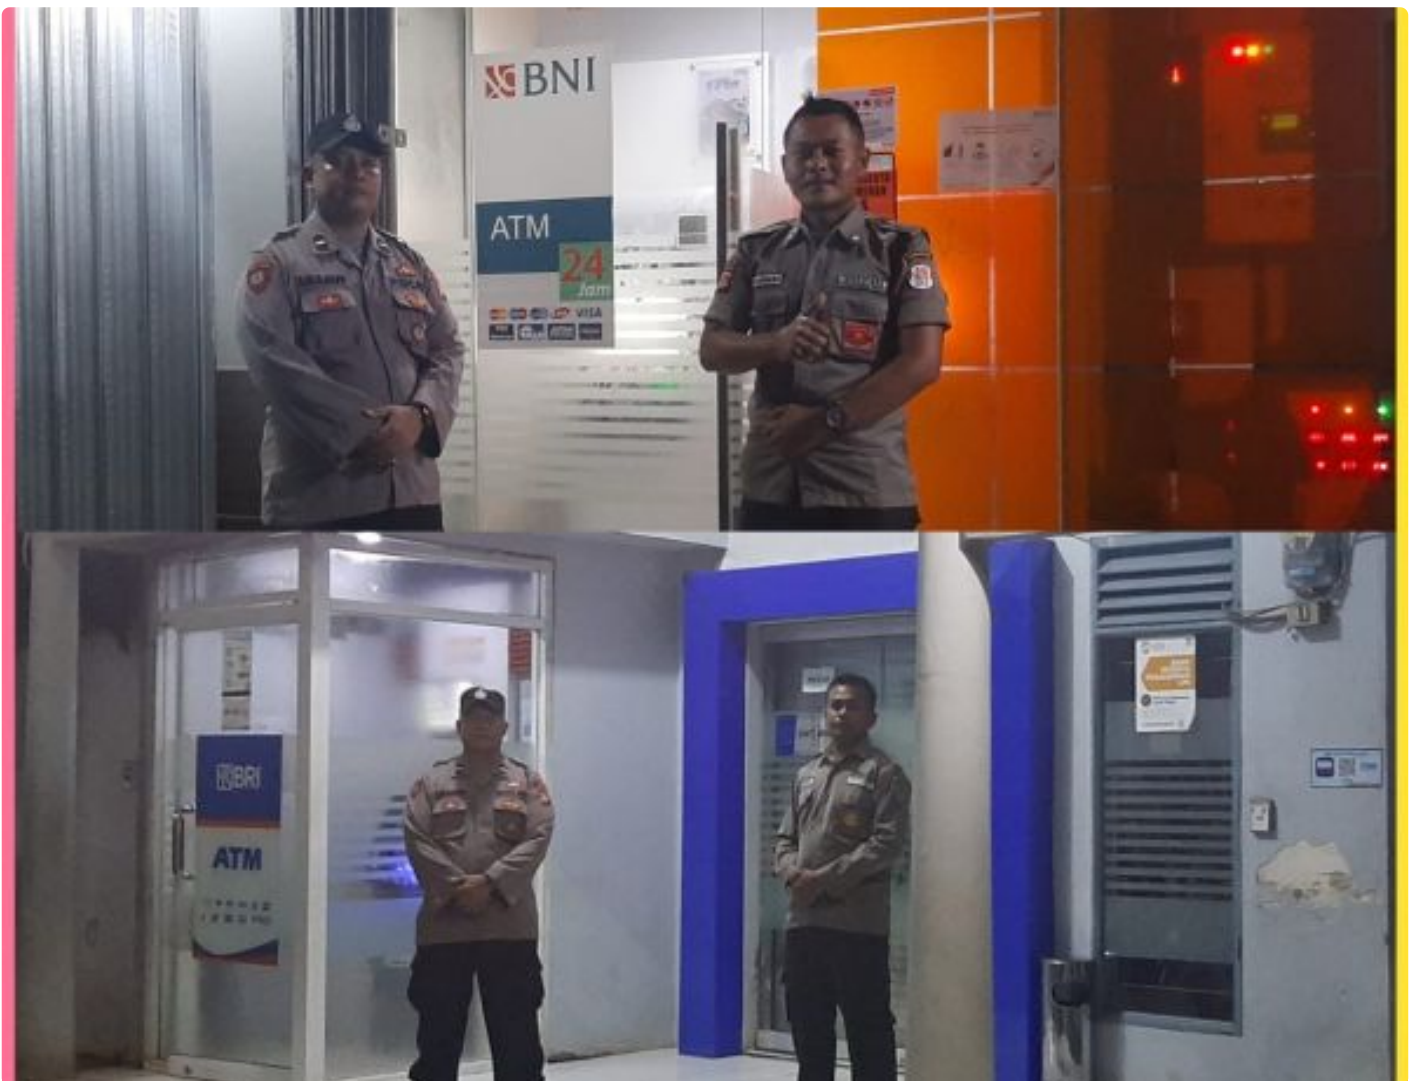

POLRES

Polsek Surade Polres Sukabumi Melancarkan Patroli Biru dalam Upaya Antisipasi Kriminalitas

Sukabumi - SUKABUMI.POLRES.ID

Jun 7, 2024 - 08:46

Polsek Surade Polres Sukabumi Melancarkan Patroli Biru dalam Upaya Antisipasi Kriminalitas

Polsek Surade Polres Sukabumi kembali melakukan langkah proaktif dalam

menjaga keamanan wilayahnya dengan melaksanakan Patroli Biru atau yang dikenal juga sebagai Patroli Dialogis. Kegiatan ini dilakukan dengan tujuan utama untuk mencegah adanya tindak kriminalitas di wilayah hukum Polsek Surade.

Tim patroli yang terdiri dari Aipda B. Silalahi P.B., Bripda Rafael, dan Bripda Billy melakukan kegiatan patroli mulai dari pukul 01.30 WIB hingga selesai, menjangkau berbagai lokasi strategis di sekitar wilayah Polsek Surade.